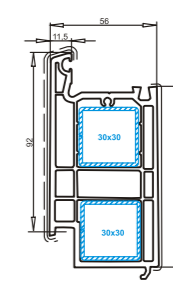

Расширительный профиль 92 мм
арт. №105.083
усилитель арт. №113.025
уплотнение арт. №112.022/112.253