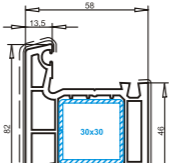

Импост 82 мм
арт. №102.103
усилитель арт. №113.025