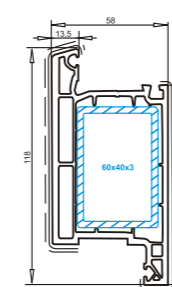

Створка арт. №103.219
наружного открывания
усилитель арт. №113.049.2
усилитель арт. №113.147.2
усилитель арт. №113.103.2

Створка входной двери 118 мм
арт. №105.123
усилитель арт. №113.011.3
сварной соединитель углов
арт. №141.501.0