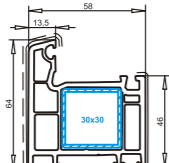

Рама 64 мм
арт. №101.213
усилитель арт. №113.025