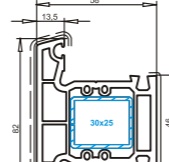

Импост 82 мм
арт. №102.113
усилитель арт. №113.002