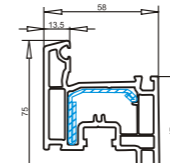

Створка 75 мм
арт. №103.213
усилитель арт. №113.229