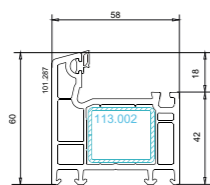

Цвет профиля: белый

пленка с одной стороны
пленка с двух сторон
пленка по запросу

Поставка профилей
нестандартных
цветов по запросу

СИСТЕМЫ ПРОФИЛЕЙ EUROLINE / EUROLINE Pro

VEKA Rus ein Unternehmen der Laumann Gruppe
Центральный завод и Головной офис
тел. (495) 518 98 50 факс (495) 777 36 13
e-mail: moscow@veka.com
www.veka.ru

Завод в Новосибирске
тел. (383) 211 95 30 факс (383) 211 95 33
e-mail: novosibirsk@veka.com

профиль	толщина стекла
стандарт	26 27 28
высокая	49 50 51

профиль	толщина стекла
стандарт	23 24 25
высокая	46 47 48

профиль	толщина стекла
стандарт	21 22 23
высокая	44 45 46

Импост	Соединитель с уплотнительной лентой (метал. колодка)	Пластиковый соединитель	Уплотнительная пластина для горизонтальных импостов	Уплотнительная подушка для крепления винтами через углы	Соединитель с изменяемым углом
102.084	106.017.1				141.313
102.087	106.016.1	106.088	106.081		141.313
102.103	106.016.1	106.088	106.081		141.313
102.113	106.016.1			106.013	

профиль	толщина стекла
стандарт	13 14 15
высокая	36 37 38

профиль	толщина стекла
стандарт	8 9 10
высокая	31 32 33

профиль	толщина стекла
стандарт	6 7 8
высокая	29 30 31

113.060

EUROLINE Pro