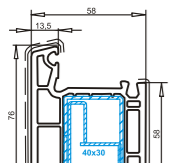

Рама 76 мм
арт. №101.111
усилитель арт. №113.001
усилитель арт. №113.009