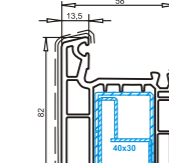

Рама 82 мм
арт. №101.085
усилитель арт. №113.001
усилитель арт. №113.009