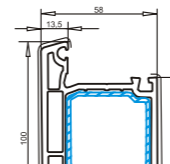

Створка 76 мм, псм
арт. №103.274
усилитель арт. №113.303

профиль	толщина стекла
стандарт	13 14 15
высокая	36 37 38

профиль	толщина стекла
стандарт	8 9 10
высокая	31 32 33

профиль	толщина стекла
стандарт	6 7 8
высокая	29 30 31