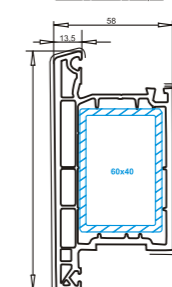

Створка входной двери 118 мм
открывается наружу
арт. №105.124
усилитель арт. №113.011.3
сварной соединитель углов
арт. №141.501.0