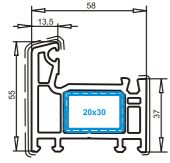

СИСТЕМЫ ПРОФИЛЕЙ EUROLINE / EUROLINE Pro

VEKA Rus ein Unternehmen der Laumann Gruppe
Центральный завод и Головной офис
тел. (495) 518 98 50 факс (495) 777 36 13
e-mail: moscow@veka.com
www.veka.ru

Завод в Новосибирске
тел. (383) 211 95 30 факс (383) 211 95 33
e-mail: novosibirsk@veka.com

Рама 55 мм
арт. №101.097
усилитель арт. №113.019