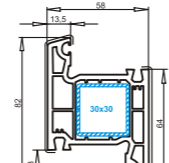

Переходный профиль 82 мм
арт. №102.130
усилитель арт. №113.025