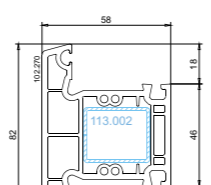

Импост 82 мм
арт. №102.270
усилитель арт. №113.002