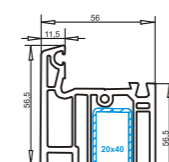

Расширительный*
профиль 74,5 мм
арт. №103.138
усилитель арт. №113.004
уплотнение арт. №112.253