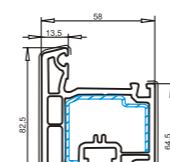

Створка 82,5 мм
открывается наружу
арт. №103.218
усилитель арт. №113.308