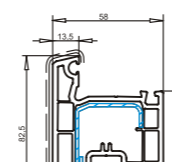

Створка 82,5 мм
арт. №103.196
усилитель арт. №113.306/для белый проф.
усилитель арт. №113.310/для цветных проф.
усилитель арт. №113.218.2/для цветных дверей