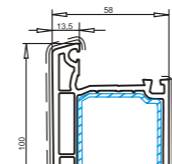

Створка 82,5 мм, псм.
арт. №103.227
усилитель арт. №113.306/для белый проф.
усилитель арт. №113.310/для цветных проф.
усилитель арт. №113.218.2/для цветных дверей

профиль	толщина стекла
стандарт	13 14 15
высокая	36 37 38

профиль	толщина стекла
стандарт	8 9 10
высокая	31 32 33

профиль	толщина стекла
стандарт	6 7 8
высокая	29 30 31