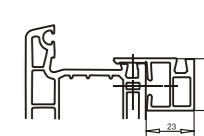

Фальцевая планка
арт. №109.332