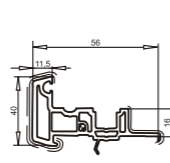

Ложный импост 40 мм
арт. №102.197
заглушка арт. №109.521.1