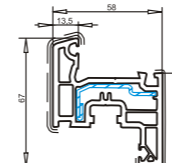

Створка 67 мм
арт. №103.214
усилитель арт. №113.091