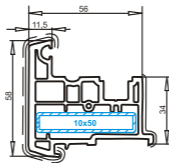

Ложный импост 58 мм
арт. №102.196
усилитель арт. №113.013
заглушка арт. №109.584