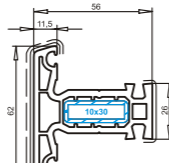

Импост 62 мм
арт. №102.084
усилитель арт. №113.020