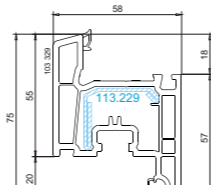

Импост 82 мм
арт. №102.270
усилитель арт. №113.002

113.060

EUROLINE Pro