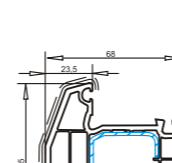

Цвет профиля: белый

пленка с одной стороны
пленка с двух сторон
пленка по запросу

Поставка профилей
нестандартных
цветов по запросу

СИСТЕМЫ ПРОФИЛЕЙ EUROLINE / EUROLINE Pro

VEKA Rus ein Unternehmen der Laumann Gruppe
Центральный завод и Головной офис
тел. (495) 518 98 50 факс (495) 777 36 13
e-mail: moscow@veka.com
www.veka.ru

Завод в Новосибирске
тел. (383) 211 95 30 факс (383) 211 95 33
e-mail: novosibirsk@veka.com

профиль	толщина стекла
стандарт	26 27 28
высокая	49 50 51

профиль	толщина стекла
стандарт	23 24 25
высокая	46 47 48

профиль	толщина стекла
стандарт	21 22 23
высокая	44 45 46

Импост	Соединитель с уплотнительной лентой (метал. колодка)	Пластиковый соединитель	Уплотнительная пластина для горизонтальных импостов	Уплотнительная подушка для крепления винтами через углы	Соединитель с изменяемым углом
102.084	106.017.1				141.313
102.087	106.016.1	106.088	106.081		141.313
102.103	106.016.1	106.088	106.081		141.313
102.113	106.016.1			106.013	

профиль	толщина стекла
стандарт	13 14 15
высокая	36 37 38

профиль	толщина стекла
стандарт	8 9 10
высокая	31 32 33

профиль	толщина стекла
стандарт	6 7 8
высокая	29 30 31

EUROLINE Pro