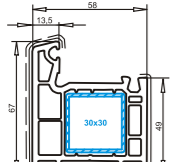

Рама 67 мм
арт. №101.086
усилитель арт. №113.025