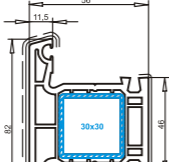

Импост 82 мм
арт. №102.087
усилитель арт. №113.025