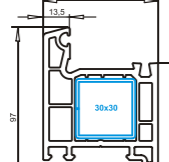

Рама арт. №101.218
усилитель арт. №113.025