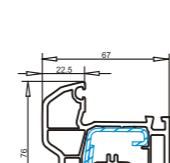

Импост	Соединитель с уплотнительной лентой (метал. колодка)	Пластиковый соединитель	Уплотнительная пластина для горизонтальных импостов	Уплотнительная подушка для крепления винтами через углы	Соединитель с изменяемым углом
102.084	106.017.1				141.313
102.087	106.016.1	106.088	106.081		141.313
102.103	106.016.1	106.088	106.081		141.313
102.113	106.016.1			106.013